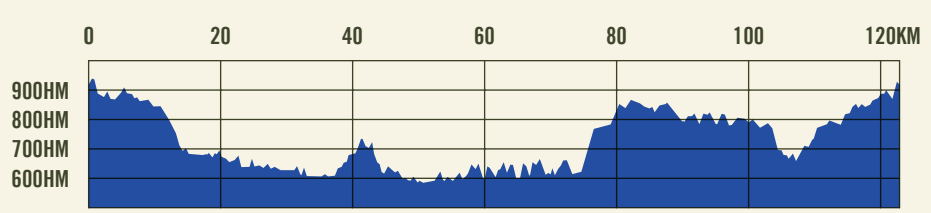

ROADBOOK

evolve
GRAVEL TOUR

STRECKE 1
↔ 42 KM
▲ 600 HM

STRECKE 2
↔ 88 KM
▲ 1.250 HM

STRECKE 3
↔ 123 KM
▲ 1.890 HM

HINWEISE

Notruf: 112
Kontakt zum Veranstalter:
+49 176 47393069
Beim Befahren der Strecke
ist die Straßenverkehrs-
ordnung (StVO) einzuhalten.

Bei Querung von Wander-
wegen, im Speziellen im
Start-/Zielbereich bitte
auf Wanderer Rücksicht
nehmen.