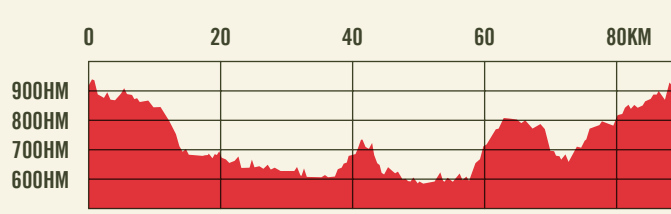

ROADBOOK

evolve
GRAVEL TOUR

STRECKE 1
↔ 42 KM
▲ 600 HM

STRECKE 2
↔ 88 KM
▲ 1.250 HM

STRECKE 3
↔ 123 KM
▲ 1.890 HM

HINWEISE

Notruf: 112
Kontakt zum Veranstalter:
+49 176 47393069
Beim Befahren der Strecke
ist die Straßenverkehrs-
ordnung (StVO) einzuhalten.

Bei Querung von Wander-
wegen, im Speziellen im
Start-/Zielbereich bitte
auf Wanderer Rücksicht
nehmen.