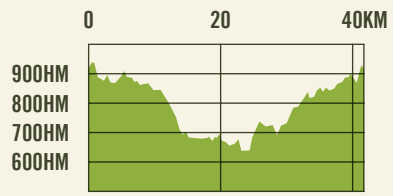

ROADBOOK

evolve
GRAVEL TOUR

STRECKE 1
↔ 42 KM
▲ 600 HM

STRECKE 2
↔ 88 KM
▲ 1.250 HM

STRECKE 3
↔ 123 KM
▲ 1.890 HM

HINWEISE

Notruf: 112
Kontakt zum Veranstalter:
+49 176 47393069
Beim Befahren der Strecke
ist die Straßenverkehrs-
ordnung (StVO) einzuhalten.