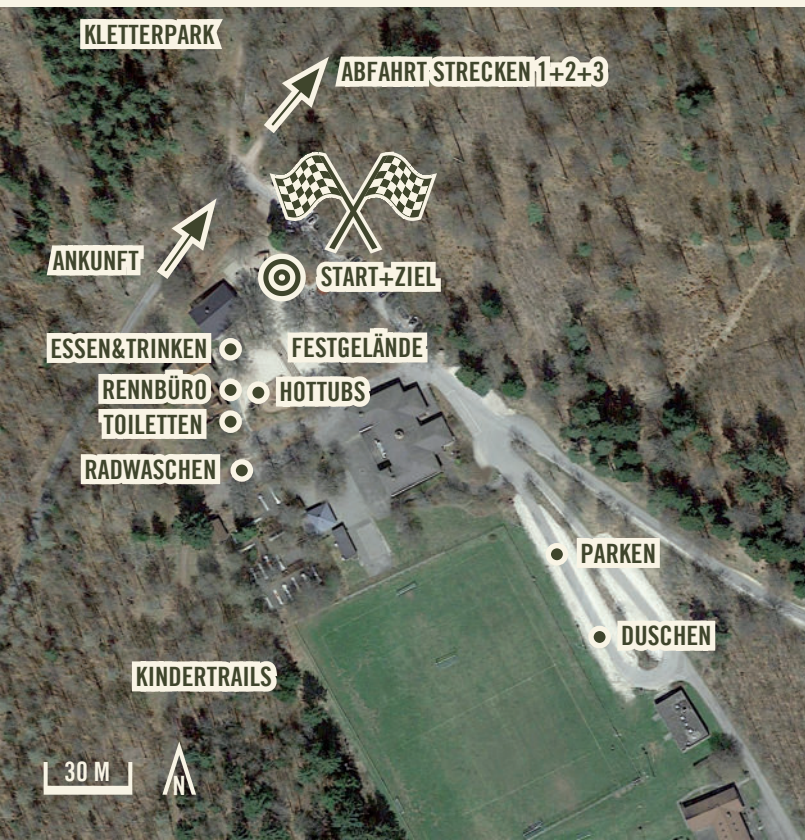

## DEIN WEG ZU UNS

Waldheim Albstadt  
Waldheim 1  
72458 Albstadt

Du erreichst uns per Rad oder Auto über die L 448. Mit dem Auto musst Du am ausgeschilderten Abzweig „Waldheim / Süßer Grund“ abbiegen und der Beschilderung „Waldheim“ folgen.

Mit dem Rad von Albstadt kommend, kannst Du auch schon am Ortsende links abbiegen und der Beschilderung „Waldheim“ folgen.

Parkplätze sind direkt beim Waldheim, entlang der Zufahrtstraße und am Abzweig von der L448 auf der Wiese (mit Zeltmöglichkeit, ohne Sanitär) verfügbar.

### ABLAUF TOUREN

Startnummer im Rennbüro abholen und am Rad befestigen.

Strecken und Verpflegungsstationen genießen.

Ankommen und im Ziel das Rad reinigen, gleichzeitig das Finisherbier genießen und Finishergeschenk mitnehmen.

### LEIBLICHES WOHL

Um nach der Anstrengung wieder zu Kräften zu kommen wirst Du vom Gasthof Linde bestens versorgt.